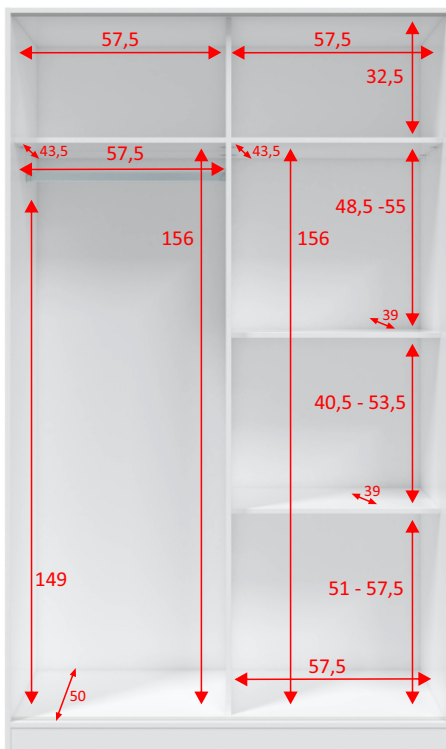

REF: **TOP020BO**

Armario 2puertas correderas

Información producto:

Armario de 2 puertas correderas con barra de colgar y 4 estantes en su interior.

Medidas:

· Mueble: 200 cm (alto) x 120 cm (ancho) x 50 cm (prof.)

Materiales:

- Piezas: Tablero de partículas melaminizado.
Clasificación según contenido o emisión de formaldehído **TIPO E1**. Espesor: 15mm.
- Cantos: P.V.C. Espesor: 0,6mm y melamínicos.
- Traseira mueble: Tablero de fibras de densidad media lacado **(MDF/DM)**. Espesor: 3mm. Color blanco.

Color:

Blanco Brillo

Observaciones:

- Interior del mueble en blanco.
- Dos estantes de la parte derecha inferior son regulables en altura.
- Peso máximo soportado en la barra de colgar 8 Kg.
- Peso máximo soportado por cada estante 5 Kg.
- Peso máximo soportado mueble 50 Kg.

Datos embalaje:

Número de bultos	Medidas	Peso	Volumen	Código E.A.N.
1/2	2110 x 540 x 85 mm	44,50 Kg	0,097m ³	8423490259888
2/2	2035 x 640 x 60 mm	41,00 Kg	0,078m ³	28423490259882