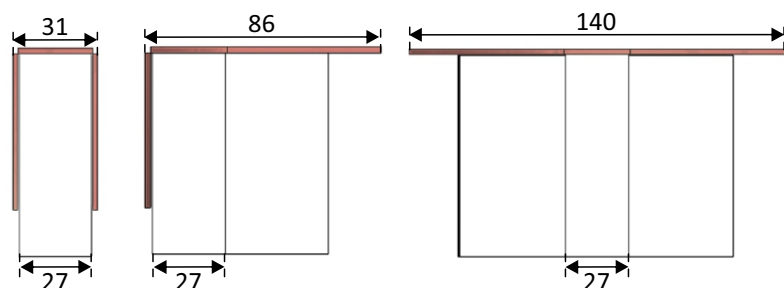

REF: **OF4588A**

FLY Mesa auxiliar alas abatibles

Información producto:

Mesa auxiliar alas abatibles.

Medidas:

- Mesa cerrada: 78 cm (alto) x 31 cm (ancho) x 77 cm (prof.)
- Mesa abierta: 78 cm (alto) x 140 cm (ancho) x 77 cm (prof.)

Materiales:

- Piezas: Tablero de partículas melaminizado.
Clasificación según contenido o emisión de formaldehído **TIPO E1**. Espesor: 18mm y 15mm.
- Cantos: **P.V.C.** Espesor: 0,6mm.

Componentes:

- Bisagras libro metálicas.
- Pivote de cierre y apertura (de fijación).
- Tacos ABS (termoplástico de alta resistencia) quitarruidos y antirrayas para la parte inferior del mueble.

Color:

Blanco Artik

Roble Canadian

Observaciones:

- Peso máximo soportado 20 Kg.

Datos embalaje:

Número de bultos	Medidas	Peso	Volumen	Código E.A.N.
1/1	880 x 615 x 117 mm	29,78 Kg	0,064m ³	8423490267180