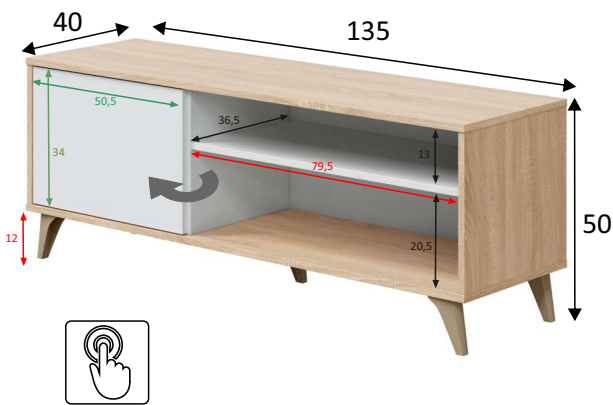

REF: **016616F**

KIKUA PLUS Mueble TV + estante

Información producto:

Mueble TV con un estante y una puerta y un estante de colgar.

Medidas:

- Mueble TV: 50 cm (alto) x 135 cm (ancho) x 40 cm (prof.)
- Estantería de colgar: 19,5 cm (alto) x 135 cm (ancho) x 17,5 cm (prof.)

Materiales:

- Piezas: Tablero de partículas melaminizado.
Clasificación según contenido o emisión de formaldehído **TIPO E1**. Espesor: 15mm.
- Cantos: P.V.C. Espesor: 0,6mm.
- Trasera mueble: **(MDF/DM)**. Espesor: 3mm. Color blanco.

Color:

Roble Canadian

Blanco Artik

Observaciones:

- Módulo TV dispone de hueco pasacables.
- Interior del mueble en blanco.
- Peso máximo soportado Mueble TV 40 Kg.
- Peso máximo soportado estante de colgar 3,5 Kg.
- Estantes no regulables en altura.
- Muebles con puerta no reversible.
- Mueble no reversible.
- Se incluye los dispositivos de fijación del mueble a la pared. Utilizar los herrajes adecuados para el tipo de pared.

Datos embalaje:

Número de bultos	Medidas	Peso	Volumen	Código E.A.N.
1/1	1470 x 510 x 80 mm	28,10 Kg	0,064m ³	8423490267296