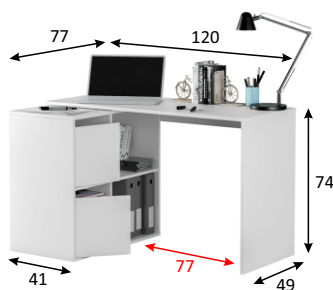

REF: **008311A**

ADAPTA Mesa escritorio multiposición

Información producto:

Escritorio con buc de 2 puertas y 2 huecos reversible. Posibilidad de que la mesa sea rinconera.

Medidas:

- Mesa rinconero: 74 cm (alto) x 120 cm (ancho) x 77 cm (prof.)
- Mesa estirada: 74 cm (alto) x 152 cm (ancho) x 49 cm (prof.)

Componentes:

- Bisagras metálicas para las puertas.
- Tacos ABS quitarruidos y antirrayas para las patas.

Color:

Observaciones:

- Peso máximo soportado Mueble 25 Kg.
- Peso máximo balda: 3 Kg.

Datos embalaje:

Número de bultos	Medidas	Peso	Volumen	Código E.A.N.
1/1	1470 x 510 x 85 mm	32,20 Kg	0,064m ³	8423490265247