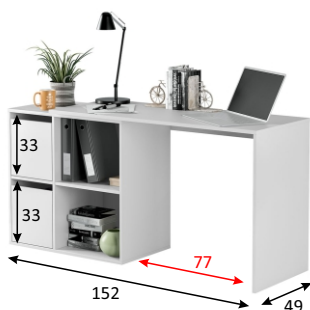

REF: **008311A**

ADAPTA Mesa escritorio multiposición

Información producto:

Escritorio con buc de 2 puertas y 2 huecos reversible. Posibilidad de que la mesa sea rinconera.

Medidas:

- Mesa rinconero: 74 cm (alto) x 120 cm (ancho) x 77 cm (prof.)
- Mesa estirada: 74 cm (alto) x 152 cm (ancho) x 49 cm (prof.)

Componentes:

- Bisagras metálicas para las puertas.
- Tacos ABS quitarruidos y antirrayas para las patas.

Color:

Observaciones:

- Peso máximo soportado Mueble 25 Kg.
- Peso máximo balda: 3 Kg.

Datos embalaje:

Número de bultos	Medidas	Peso	Volumen	Código E.A.N.
1/1	1470 x 510 x 85 mm	32,20 Kg	0,064m ³	8423490265247