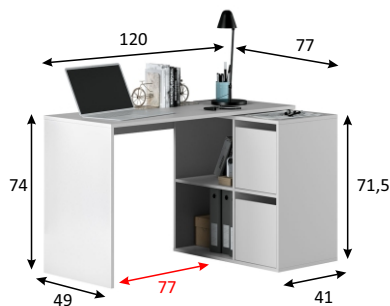

REF: **008311A**

ADAPTA Mesa escritorio multiposición

Información producto:

Escritorio con buc de 2 puertas y 2 huecos reversible. Posibilidad de que la mesa sea rinconera.

Medidas:

- Mesa rinconero: 74 cm (alto) x 120 cm (ancho) x 77 cm (prof.)
- Mesa estirada: 74 cm (alto) x 152 cm (ancho) x 49 cm (prof.)

Componentes:

- Bisagras metálicas para las puertas.
- Tacos ABS quitarruidos y antirrayas para las patas.

Color:

Observaciones:

- Peso máximo soportado Mueble 25 Kg.
- Peso máximo balda: 3 Kg.

Datos embalaje:

Número de bultos	Medidas	Peso	Volumen	Código E.A.N.
1/1	1470 x 510 x 85 mm	32,20 Kg	0,064m ³	8423490265247