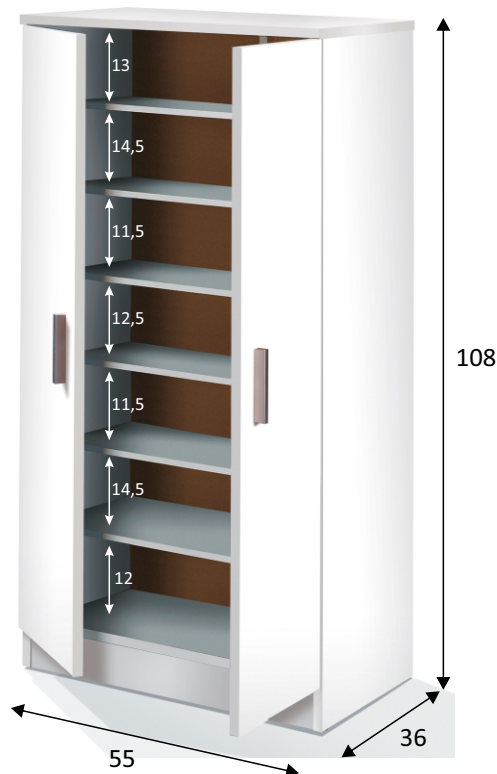

REF: **0078130**

BASIC Zapatero-armario (6 estantes)

Información producto:

Mueble zapatero de 2 puertas y con 6 estantes.

Medidas:

· Mueble: 108 cm (alto) x 55 cm (ancho) x 36 cm (prof.)

Materiales:

- Piezas: Tablero de partículas melaminizado.
Clasificación según contenido o emisión de formaldehído **TIPO E1**. Espesor: 15mm.
- Cantos: Melamínicos.
- Traseira mueble: Tablero de fibras de densidad media (**MDF/DM**). Espesor: 3mm.

Componentes:

- Bisagras metálicas.
- Soporte estantes metálicos.
- Tacos ABS quitarruidos y antraygas para la parte inferior del mueble.
- Tiradores ABS pintado en gris aluminio.

Color:

Blanco

Observaciones:

- Estantes sueltos - con posibilidad de extracción para huecos mayores.
- Peso máximo soportado Mueble 30 Kg.
- Peso máximo balda: 5 Kg.

Datos embalaje:

Número de bultos	Medidas	Peso	Volumen	Código E.A.N.
1/1	1135 x 370 x 118 mm	25,60 Kg	0,0495m ³	8423490257228