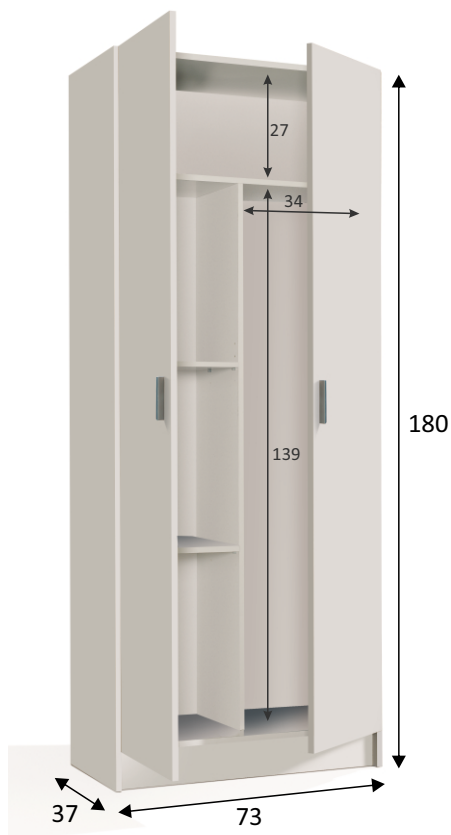

## MULTIUSOS Armario 2p escobero

### Información producto:

Armario escobero de 2 puertas con 2 estantes regulables en altura.

### Medidas:

· Mueble: 180 cm (alto) x 73 cm (ancho) x 37 cm (prof.)

### Materiales:

- Piezas: Tablero de partículas melaminizado.  
Clasificación según contenido o emisión de formaldehído **TIPO E1**. Espesor: 15mm.
- Cantos: Melamínicos.
- Trasera mueble: Tablero de fibras de densidad media lacado (**MDF/DM**). Espesor: 3mm. Color blanco.