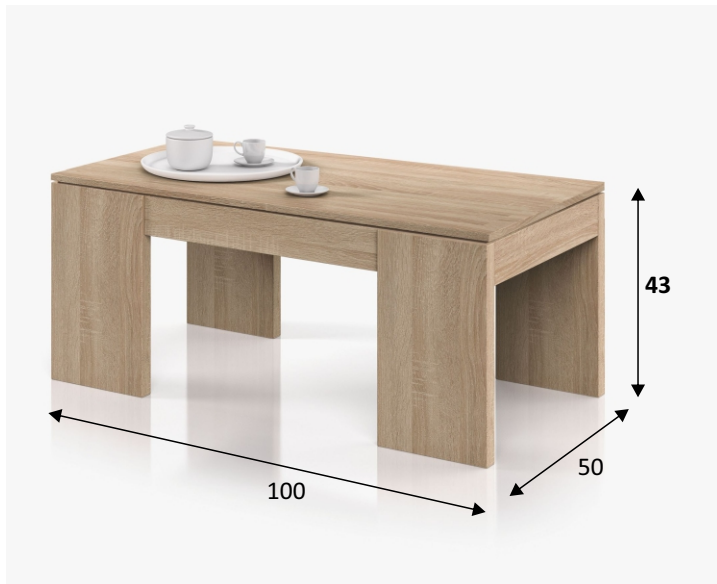

REF: **001637F**

Mesa centro elevable

Información producto:

Mesa centro con tapa elevable. Con espacio de almacenamiento que queda oculto al cerrar la tapa.

Medidas:

- CERRADA - 43 cm (alto) x 100 cm (ancho) x 50 cm (prof.)
- ABIERTA - 54 cm (alto) x 100 cm (ancho) x 68 cm (prof.)
- HUECO CONTENEDOR - 6 cm (alto) x 97 cm (ancho) x 44 cm (prof.)

Materiales:

- Piezas: Tablero de partículas melaminizado.
Clasificación según contenido o emisión de formaldehído
TIPO E1. Espesor: 30mm y 15mm.
- Cantos: P.V.C. Espesor: 0,6mm.

Componentes:

- Bisagras metálicas muy resistentes. Fácil apertura de la tapa superior de la mesa.
- Tacos ABS quitarruidos y antirrayas para las patas.

Color:

Roble Canadian

Observaciones:

- Peso máximo soportado Mesa 30 Kg (cerrada).
- Peso máximo soportado Mesa 5 Kg (abierta).

Datos embalaje:

Número de bultos	Medidas	Peso	Volumen	Código E.A.N.
1/1	1080 x 520 x 68 mm	21,00 Kg	0,038m ³	8423490263700