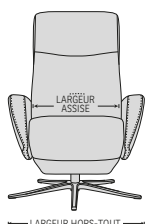

AVANTAGES

"JUST RIGHT" HEADREST

Un système de réglage exclusif permet à la tête et à la nuque de bénéficier d'un soutien optimal dans un nombre infini de positions.

DOSSIER MOTORISÉ

Le dossier motorisé permet une inclinaison facile du fauteuil et une modification de l'angle du dossier. Vous pouvez facilement ajuster le dossier dans votre position préférée. Le réglage s'effectue depuis le panneau de commande intégré dans l'accoudoir. L'assise elle-même ne bouge pas lors de l'inclinaison.

Appui-tête réglable

Voir la politique de garantie pour plus de détails.

SPACE 2100 ÉLECTRIQUE

FONCTIONS

PIVOTEMENT À 360°

INCLINAISON ÉLECTRIQUE
POWER™

REPOSE-PIEDS ÉLECTRIQUE INTÉGRÉ
POWER™

APPUI-TÊTE RÉGLABLE

OPTIONS DE PIÉTEMENT

B4
CLASSIC POLI

B4
CLASSIC NOIR

DIMENSIONS

DIMENSIONS DU FAUTEUIL	LARGEUR HORS-TOUT	PROFONDEUR HORS-TOUT	HAUTEUR HORS-TOUT	LARGEUR ASSISE	HAUTEUR ASSISE	PROFONDEUR ASSISE	PROFONDEUR HORS-TOUT (INCLINÉ)
Space 2100 électrique	76 cm / 29.9 in	87 cm / 34.2 in	106 cm / 41.7 in	52 cm / 20.4 in	51 cm / 20 in	48 cm / 18.9 in	158 cm / 66.9 in

* Les dimensions sont approximatives et peuvent varier de +/- 2 cm

imgcomfort.com

IMG[®]
COMFORT