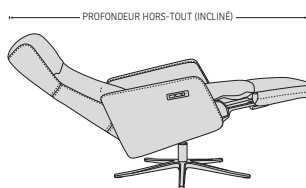

AVANTAGES

"JUST RIGHT" HEADREST

Un système de réglage exclusif permet à la tête et à la nuque de bénéficier d'un soutien optimal dans un nombre infini de positions.

DOSSIER MOTORISÉ

Le dossier motorisé permet une inclinaison facile du fauteuil et une modification de l'angle du dossier. Vous pouvez facilement ajuster le dossier dans votre position préférée. Le réglage s'effectue depuis le panneau de commande intégré dans l'accoudoir. L'assise elle-même ne bouge pas lors de l'inclinaison.

Appui-tête réglable

Voir la politique de garantie pour plus de détails.

SPACE 2100 ÉLECTRIQUE

FONCTIONS

PIVOTEMENT À 360°

INCLINAISON ÉLECTRIQUE
POWER™

REPOSE-PIEDS ÉLECTRIQUE INTÉGRÉ
POWER™

APPUI-TÊTE RÉGLABLE

OPTIONS DE PIÉTEMENT

B4
CLASSIC POLI

B4
CLASSIC NOIR

DIMENSIONS

DIMENSIONS DU FAUTEUIL	LARGEUR HORS-TOUT	PROFONDEUR HORS-TOUT	HAUTEUR HORS-TOUT	LARGEUR ASSISE	HAUTEUR ASSISE	PROFONDEUR ASSISE	PROFONDEUR HORS-TOUT (INCLINÉ)
Space 2100 électrique	76 cm / 29.9 in	87 cm / 34.2 in	106 cm / 41.7 in	52 cm / 20.4 in	51 cm / 20 in	48 cm / 18.9 in	158 cm / 66.9 in

* Les dimensions sont approximatives et peuvent varier de +/- 2 cm

imgcomfort.com

IMG[®]
COMFORT