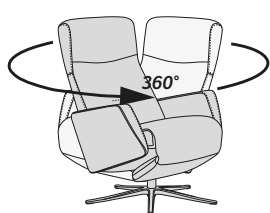

Appui-tête réglable

Voir la politique de garantie pour plus de détails.

SPACE 2100 ÉLECTRIQUE

FONCTIONS

PIVOTEMENT À 360°

INCLINAISON ÉLECTRIQUE
POWER™

REPOSE-PIEDS ÉLECTRIQUE INTÉGRÉ
POWER™

APPUI-TÊTE RÉGLABLE

OPTIONS DE PIÉTEMENT

B4
CLASSIC POLI

B4
CLASSIC NOIR

DIMENSIONS

DIMENSIONS DU FAUTEUIL	LARGEUR HORS-TOUT	PROFONDEUR HORS-TOUT	HAUTEUR HORS-TOUT	LARGEUR ASSISE	HAUTEUR ASSISE	PROFONDEUR ASSISE	PROFONDEUR HORS-TOUT (INCLINÉ)
Space 2100 électrique	76 cm / 29.9 in	87 cm / 34.2 in	106 cm / 41.7 in	52 cm / 20.4 in	51 cm / 20 in	48 cm / 18.9 in	158 cm / 66.9 in