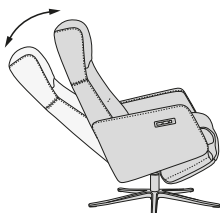

AVANTAGES

"JUST RIGHT" HEADREST

Un système de réglage exclusif permet à la tête et à la nuque de bénéficier d'un soutien optimal dans un nombre infini de positions.

DOSSIER MOTORISÉ

Le dossier motorisé permet une inclinaison facile du fauteuil et une modification de l'angle du dossier. Vous pouvez facilement ajuster le dossier dans votre position préférée. Le réglage s'effectue depuis le panneau de commande intégré dans l'accoudoir. L'assise elle-même ne bouge pas lors de l'inclinaison.

BATTERIE

Le fauteuil est livré avec une batterie compacte. Celle-ci se charge facilement grâce à une prise de charge intégrée dans le panneau de commande.

PIVOTEMENT À 360°

Un mécanisme de rotation très doux à 360 degrés vous permet de faire pivoter le fauteuil dans un sens ou dans l'autre tout en restant assis. Notre mécanisme pivotant assure un mouvement sans effort et une stabilité hors pair.

Appui-tête réglable

Voir la politique de garantie pour plus de détails.

SPACE 2100 ÉLECTRIQUE

FONCTIONS

PIVOTEMENT À 360°

INCLINAISON ÉLECTRIQUE
POWER™

REPOSE-PIEDS ÉLECTRIQUE INTÉGRÉ
POWER™

APPUI-TÊTE RÉGLABLE

OPTIONS DE PIÉTEMENT

B4
CLASSIC POLI

B4
CLASSIC NOIR

DIMENSIONS

DIMENSIONS DU FAUTEUIL	LARGEUR HORS-TOUT	PROFONDEUR HORS-TOUT	HAUTEUR HORS-TOUT	LARGEUR ASSISE	HAUTEUR ASSISE	PROFONDEUR ASSISE	PROFONDEUR HORS-TOUT (INCLINÉ)
Space 2100 électrique	76 cm / 29.9 in	87 cm / 34.2 in	106 cm / 41.7 in	52 cm / 20.4 in	51 cm / 20 in	48 cm / 18.9 in	158 cm / 66.9 in