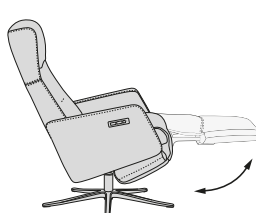

AVANTAGES

"JUST RIGHT" HEADREST

Un système de réglage exclusif permet à la tête et à la nuque de bénéficier d'un soutien optimal dans un nombre infini de positions.

DOSSIER MOTORISÉ

Le dossier motorisé permet une inclinaison facile du fauteuil et une modification de l'angle du dossier. Vous pouvez facilement ajuster le dossier dans votre position préférée. Le réglage s'effectue depuis le panneau de commande intégré dans l'accoudoir. L'assise elle-même ne bouge pas lors de l'inclinaison.

BATTERIE

Le fauteuil est livré avec une batterie compacte. Celle-ci se charge facilement grâce à une prise de charge intégrée dans le panneau de commande.

PIVOTEMENT À 360°

Un mécanisme de rotation très doux à 360 degrés vous permet de faire pivoter le fauteuil dans un sens ou dans l'autre tout en restant assis. Notre mécanisme pivotant assure un mouvement sans effort et une stabilité hors pair.

Appui-tête réglable

Voir la politique de garantie pour plus de détails.

SPACE 2100 ÉLECTRIQUE

FONCTIONS

PIVOTEMENT À 360°

INCLINAISON ÉLECTRIQUE
POWER™

REPOSE-PIEDS ÉLECTRIQUE INTÉGRÉ
POWER™

APPUI-TÊTE RÉGLABLE

OPTIONS DE PIÉTEMENT

B4
CLASSIC POLI

B4
CLASSIC NOIR

DIMENSIONS

DIMENSIONS DU FAUTEUIL	LARGEUR HORS-TOUT	PROFONDEUR HORS-TOUT	HAUTEUR HORS-TOUT	LARGEUR ASSISE	HAUTEUR ASSISE	PROFONDEUR ASSISE	PROFONDEUR HORS-TOUT (INCLINÉ)
Space 2100 électrique	76 cm / 29.9 in	87 cm / 34.2 in	106 cm / 41.7 in	52 cm / 20.4 in	51 cm / 20 in	48 cm / 18.9 in	158 cm / 66.9 in