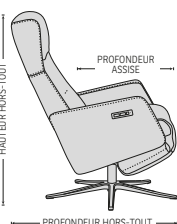

AVANTAGES

"JUST RIGHT" HEADREST

Un système de réglage exclusif permet à la tête et à la nuque de bénéficier d'un soutien optimal dans un nombre infini de positions.

DOSSIER MOTORISÉ

Le dossier motorisé permet une inclinaison facile du fauteuil et une modification de l'angle du dossier. Vous pouvez facilement ajuster le dossier dans votre position préférée. Le réglage s'effectue depuis le panneau de commande intégré dans l'accoudoir. L'assise elle-même ne bouge pas lors de l'inclinaison.

Appui-tête réglable

Voir la politique de garantie pour plus de détails.

SPACE 2100 ÉLECTRIQUE

FONCTIONS

PIVOTEMENT À 360°

INCLINAISON ÉLECTRIQUE
POWER™

REPOSE-PIEDS ÉLECTRIQUE INTÉGRÉ
POWER™

APPUI-TÊTE RÉGLABLE

OPTIONS DE PIÉTEMENT

B4
CLASSIC POLI

B4
CLASSIC NOIR

DIMENSIONS

DIMENSIONS DU FAUTEUIL	LARGEUR HORS-TOUT	PROFONDEUR HORS-TOUT	HAUTEUR HORS-TOUT	LARGEUR ASSISE	HAUTEUR ASSISE	PROFONDEUR ASSISE	PROFONDEUR HORS-TOUT (INCLINÉ)
Space 2100 électrique	76 cm / 29.9 in	87 cm / 34.2 in	106 cm / 41.7 in	52 cm / 20.4 in	51 cm / 20 in	48 cm / 18.9 in	158 cm / 66.9 in

* Les dimensions sont approximatives et peuvent varier de +/- 2 cm

imgcomfort.com

IMG[®]
COMFORT