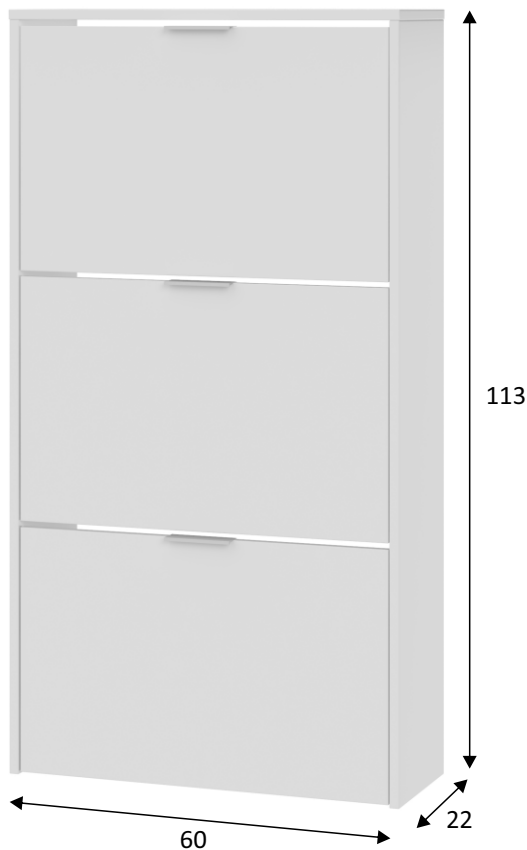

### Medidas:

· Mueble: 113 cm (alto) x 60 cm (ancho) x 22 cm (prof.)

### Componentes:

· Sistema abatible ABS (termoplástico de alta resistencia) de dos bandejas en color blanco para las puertas abatibles.  
· Tacos ABS quitarruidos y antirrayas para la parte inferior del mueble.  
· Tiradores de aluminio.  
· Sistema de cierre ABS (termoplástico de alta resistencia) para las puertas.

### Datos embalaje:

| Número de bultos | Medidas            | Peso     | Volumen             | Código E.A.N. |
|------------------|--------------------|----------|---------------------|---------------|
| 1/1              | 1240 x 450 x 80 mm | 19,20 Kg | 0,045m <sup>3</sup> | 8423490261973 |