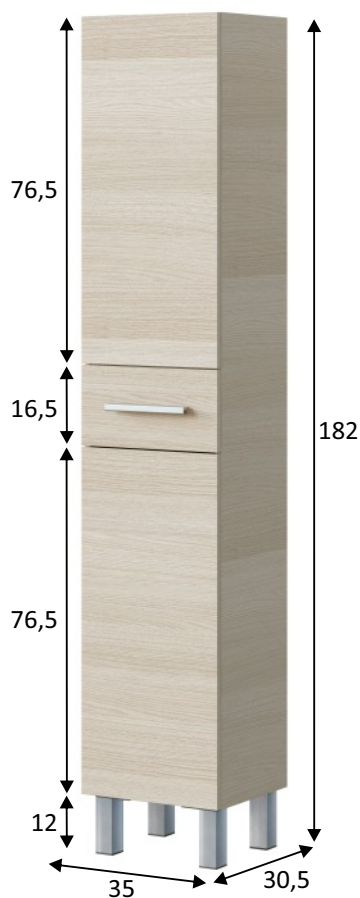

REF: **305250R**

**Columna 2 puertas + 1 cajón**

**Información de producto:**

· Columna de baño con 2 puertas, 1 cajón y 4 patas.

**Medidas:**

· Mueble: 182 cm (alto) x 35 cm (ancho) x 30,5 cm (prof.)  
 · Capacidad cajón: 10 cm (alto) x 28,5 cm (ancho) x 25 cm (prof.)

**Materiales:**

· Piezas: Tablero de partículas melaminizado.  
 Clasificación según contenido o emisión de formaldehído  
**TIPO E1.** Espesor: 15mm.  
 · Trasera mueble: **(MDF/DM)**. Espesor: 3mm.  
 · Cantos: **P.V.C.** Espesor: 0,6mm y melamínicos.  
 · Cajones: Tablero de fibras de densidad media lacado.  
**(MDF/DM)**. Espesor: lados 12mm y fondo 3mm. Acabado en blanco.

**Color:**

**Roble**

**Observaciones:**

· Los estantes son regulables en altura.  
 · Las puertas pueden montarse indistintamente a la derecha o a la izquierda.  
 · Se incluye los dispositivos de fijación del mueble a la pared. Utilizar los herrajes adecuados para el tipo de pared.  
 · Peso máximo balda: 3 Kg.  
 · Peso máximo mueble: 17 Kg.

**Datos embalaje:**

Número de bultos	Medidas	Peso	Volumen	Código E.A.N.
1/1	1870 x 382 x 70 mm	25,00 Kg	0,050m <sup>3</sup>	8435318102887