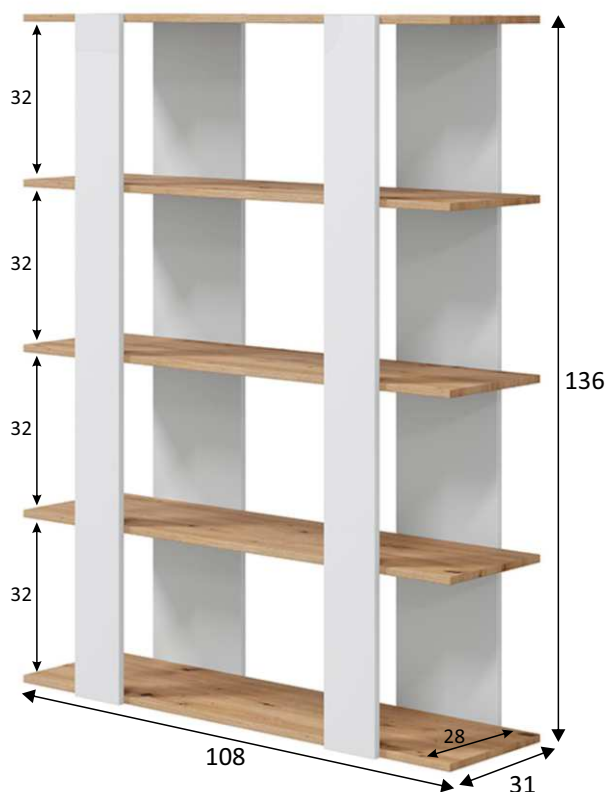

REF: **012260W**

DEIA Estantería

Información producto:

Estantería 5 estantes.

Medidas:

· Mueble: 136 cm (alto) x 108 cm (ancho) x 31 cm (prof.)

Materiales:

- Piezas: Tablero de partículas melaminizado.
Clasificación según contenido o emisión de formaldehído
TIPO E1. Espesor: 15mm.
- Cantos: **P.V.C.** Espesor: 0,6mm.

Componentes:

- Herraje metálico (escuadra) para fijación a la pared.
- Tacos ABS quitarruidos y antirrayas para la parte inferior del mueble.

Color:

Blanco Artik

Roble Nodi

Observaciones:

- Estantes fijos en altura.
- Peso máximo soportado Mueble 30 Kg.
- Peso máximo balda: 6 Kg.
- Se incluye los dispositivos de fijación del mueble a la pared. Utilizar los herrajes adecuados según tipo de pared.

Datos embalaje:

Número de bultos	Medidas	Peso	Volumen	Código E.A.N.
1/1	1445 x 320 x 126 mm	27,10 Kg	0,058m ³	8423490268064