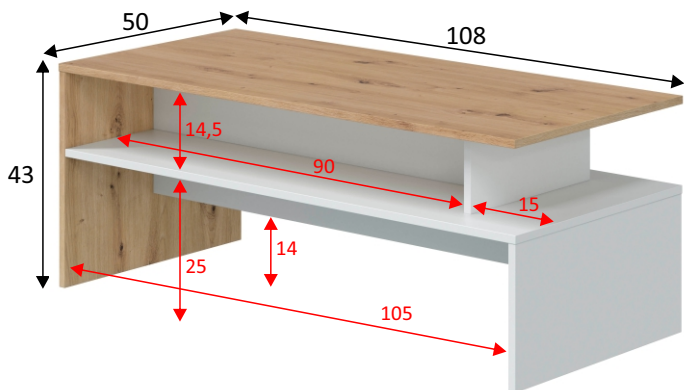

REF: **011644W**

Mesa de centro auxiliar

Información producto:

Mesa centro auxiliar.

Medidas:

· 43 cm (alto) x 108 cm (ancho) x 50 cm (prof.)

Materiales:

- Piezas: Tablero de partículas melaminizado.
Clasificación según contenido o emisión de formaldehído
TIPO E1. Espesor: 15mm.
- Cantos: P.V.C. Espesor: 0,6mm.

Componentes:

- Tacos ABS quitarruidos y antirrayas para las patas.

Color:

Roble Nodi

Blanco Artik

Observaciones:

- Peso máximo soportado Mesa 20 Kg.

Datos embalaje:

Número de bultos	Medidas	Peso	Volumen	Código E.A.N.
1/1	1175 x 525 x 66 mm	18,01 Kg	0,041m ³	8423490268262