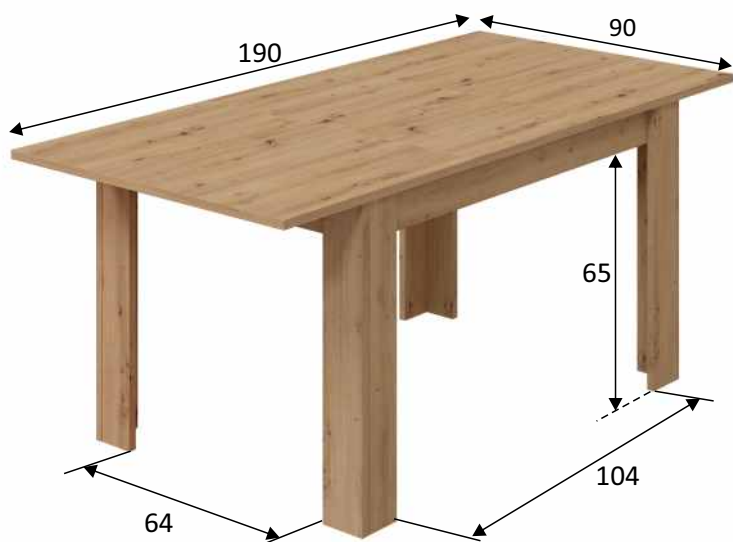

REF: **004586W**

KENDRA Mesa comedor extensible

Información producto:

Mesa comedor extensible.

Medidas:

- Mesa: 78 cm (alto) x 140 cm (ancho) x 90 cm (prof.)
- Mesa abierta: 78 cm (alto) x 190 cm (ancho) x 90 cm (prof.)

Materiales:

- Piezas: Tablero de partículas melaminizado.
Clasificación según contenido o emisión de formaldehído
TIPO E1. Espesor: 22mm y 15mm.
- Cantos: **P.V.C.** Espesor: 0,6mm.

Componentes:

- Guías correderas metálicas para la apertura de la mesa.
- Tacos ABS quitarruidos y antirrayas para la parte inferior del mueble.
- Cierres metálicos para el cierre de la mesa.

Color:

Roble Nodi

Observaciones:

- Peso máximo soportado 25 Kg.

Datos embalaje:

Número de bultos	Medidas	Peso	Volumen	Código E.A.N.
1/1	1417 x 747 x 121 mm	45,10 Kg	0,128m	8423490268187