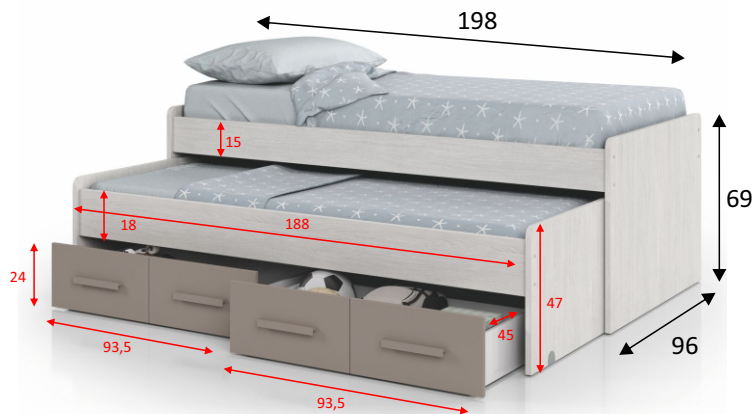

### Información producto:

Cama doble para colchones de 190x90 (cama superior) y 180x90 (cama inferior) con 2 cajones en la parte inferior del mueble.

### Medidas:

- Cama: 69 cm (alto) x 198 cm (ancho) x 96 cm (prof.)
- Capacidad cajón (2uds): 16,5 cm (alto) x 84,5 cm (ancho) x 45 cm (prof.)

### Observaciones:

- Incluye los somieres.
- Cama inferior con hueco de 19 cm de altura.
- Peso máximo cama superior 90 Kg.
- Peso máximo cama inferior 90 Kg.
- Peso máximo cajón: 8 Kg.

### Datos embalaje:

Número de bultos	Medidas	Peso	Volumen	Código E.A.N.
1/2	2080 x 555 x 95 mm	51,30 Kg	0,11m <sup>3</sup>	8423490265223
2/2	1170 x 735 x 102 mm	38,55 Kg	0,09m <sup>3</sup>	28423490265227