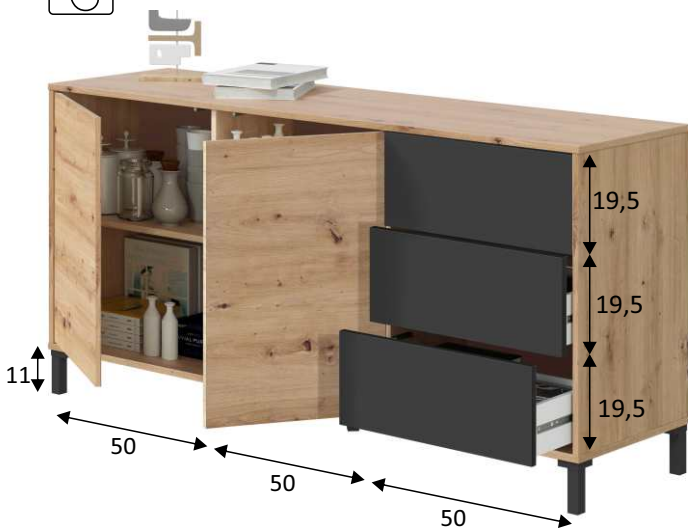

REF: **OZ6623W**

BROOKLYN Aparador 2 puertas +3 caj.

Información producto:

Mueble aparador de 2 puertas con estantes interiores y 3 cajones en parte derecha y con patas en la parte inferior.

Medidas:

- Mueble TV: 74 cm (alto) x 154 cm (ancho) x 41 cm (prof.)
- Capacidad de los cajones: 10 cm (alto) x 45 cm (ancho) x 30 cm (prof.)

Materiales:

- Piezas: Tablero de partículas melaminizado.
Clasificación según contenido o emisión de formaldehído **TIPO E1**. Espesor: 15mm.
- Cantos: **P.V.C.** Espesor: 0,6mm.
- Cajones: **(MDF/DM)**. Espesor: lados 12mm y fondo 3mm. Acabado en blanco.
- Trasera mueble: **(MDF/DM)**. Espesor: 3mm. Color en crudo.

Color:

Roble Nodi

Gris Antracita

Observaciones:

- Estantes no regulables en altura.
- Peso máximo soportado mueble 40 Kg.
- Peso máximo soportado por estante 8 Kg.
- Peso máximo soportado por cada cajón 5 Kg.