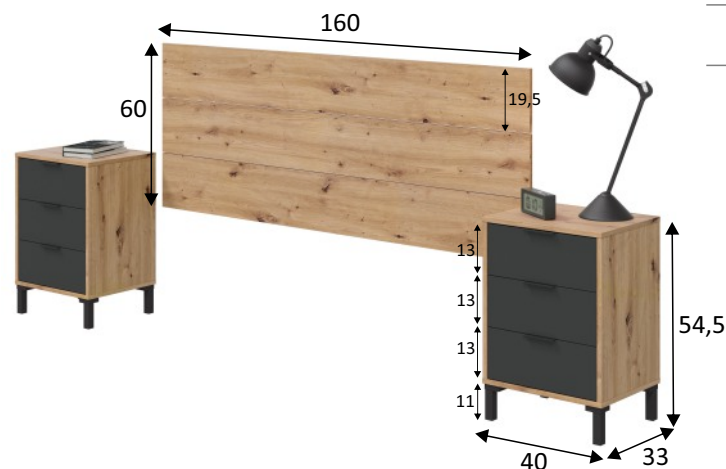

REF: **OZ6076W**

Cabezal + 2 mesitas

Información producto:

Cabezal para cama de 150cm y/o 135cm con dos mesitas de tres cajones cada una.

Medidas:

- Cabezal: 60 cm (alto) x 160 cm (ancho) x 2,5 cm (prof.)
- Mesita: 54,5 cm (alto) x 40 cm (ancho) x 33 cm (prof.)
- Cajones: 10 cm (alto) x 34 cm (ancho) x 25 cm (prof.)

Materiales:

- Piezas: Tablero de partículas melaminizado. Clasificación según contenido o emisión de formaldehído **TIPO E1**. Espesor: 15mm y 10mm.
- Traseras: Tablero de fibras de densidad media. (**MDF/DM**). Espesor: 3mm.
- Cantos: **P.V.C.** Espesor: 0,6mm.
- Cajones: (**MDF/DM**). Espesor: lados 12mm y fondo 3mm. Acabado en blanco.

Color:

Roble Nodi

Gris Antracita

Observaciones:

- Peso máximo soportado por cada cajón 5Kg.
- Peso máximo soportado por mesita total 15 Kg.
- Se incluye los dispositivos de fijación del mueble a la pared. Utilizar los herrajes adecuados para el tipo de pared.

Datos embalaje:

Número de bultos	Medidas	Peso	Volumen	Código E.A.N.
1/1	1820 x 450 x 87 mm	34,60 Kg	0,071m ³	8423490267623