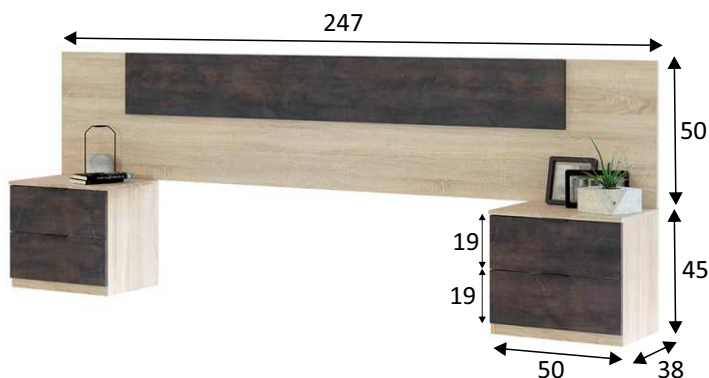

REF: **0X6075F**

**ALAYA** Cabezal + 2 mesitas

**Información producto:**

Cabezal para cama de 150cm con dos mesitas de dos cajones cada una.

**Medidas:**

- Cabezal: 50 cm (alto) x 247 cm (ancho) x 3 cm (prof.)
- Mesita: 45 cm (alto) x 50 cm (ancho) x 38 cm (prof.)
- Cajones: 10 cm (alto) x 44 cm (ancho) x 30 cm (prof.)

**Color:**

**Roble Canadian**

**Oxido**

**Observaciones:**

- Peso máximo soportado por cada cajón 5Kg.
- Peso máximo soportado por mesita total 15 Kg.
- Se incluye los dispositivos de fijación del mueble a la pared. Utilizar los herrajes adecuados para el tipo de pared.

**Datos embalaje:**

Número de bultos	Medidas	Peso	Volumen	Código E.A.N.
1/1	2110 x 542 x 81 mm	41,70 Kg	0,092m <sup>3</sup>	8423490265827