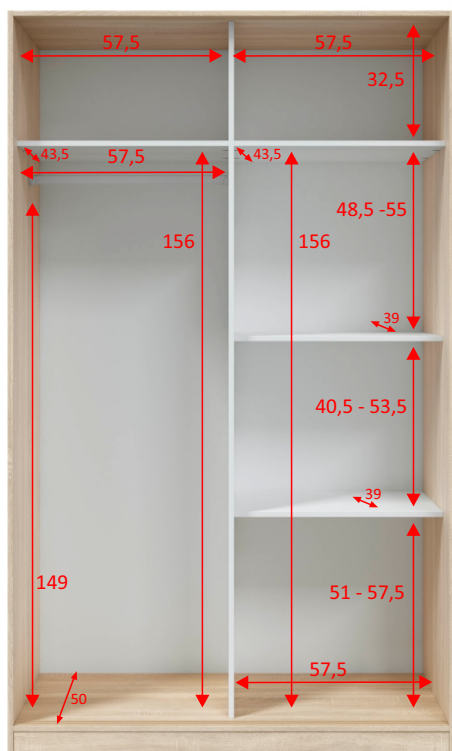

REF: **TOP120F**

Armario 2puertas correderas

Información producto:

Armario de 2 puertas correderas con barra de colgar y 4 estantes en su interior.

Medidas:

· Mueble: 200 cm (alto) x 120 cm (ancho) x 50 cm (prof.)

Materiales:

- Piezas: Tablero de partículas melaminizado.
  Clasificación según contenido o emisión de formaldehído **TIPO E1**. Espesor: 15mm.
- Cantos: P.V.C. Espesor: 0,6mm y melamínicos.
- Trasera mueble: Tablero de fibras de densidad media lacado **(MDF/DM)**. Espesor: 3mm. Color blanco.

Componentes:

- Barra de colgar aluminio extraíble.
- Guías correderas ABS para las puertas.
- Soporte estantes metálicos.
- Tiradores ABS en color blanco.
- Tacos ABS quitarruidos y antirrayas para la parte inferior del mueble.

Color:

Observaciones:

- Interior del mueble en blanco.
- Dos estantes de la parte derecha inferior son regulables en altura.
- Peso máximo soportado en la barra de colgar 8 Kg.
- Peso máximo soportado por cada estante 5 Kg.
- Peso máximo soportado mueble 50 Kg.

Datos embalaje:

Número de bultos	Medidas	Peso	Volumen	Código E.A.N.
1/2	2110 x 540 x 85 mm	44,50 Kg	0,097m³	8423490264639
2/2	2035 x 640 x 60 mm	41,00 Kg	0,078m³	28423490264633