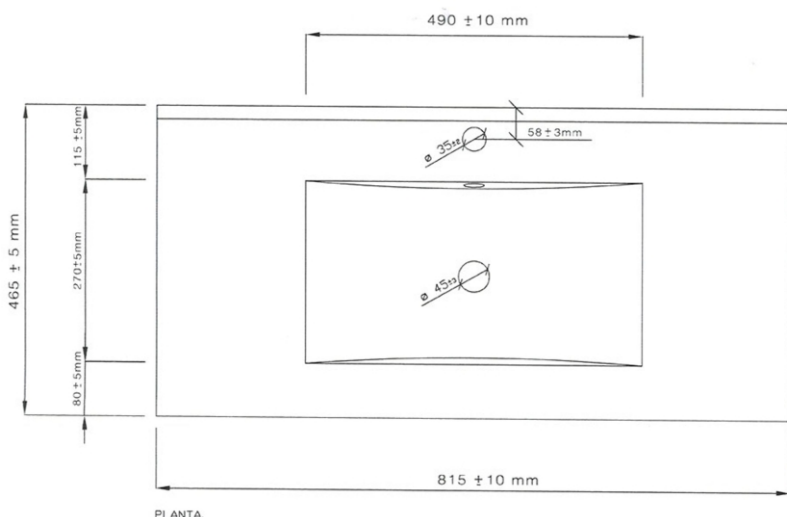

REF: **3059100**

Lavabo 80x45

Información producto:

Lavabo cerámico blanco con rebosadero.

Medidas:

· Lavabo: 18 cm (alto) x 81,5 cm (ancho) x 46 cm (prof.)

Materiales:

· Cerámica.

Color:

Blanco

Observaciones:

- Lavabo resistente a la mayoría de los productos químicos, excepto ácidos y álcalis fuertes.
- El lavabo es 2cm aprox. más ancho que el mueble/armario.
- Grifería, sifón y válvula no incluidos.
- Lavabo con rebosadero.

Datos embalaje:

Número de bultos	Medidas	Peso	Volumen	Código E.A.N.
1/1	840 x 490 x 190 mm	16,19 Kg	0,076m ³	8435318100623