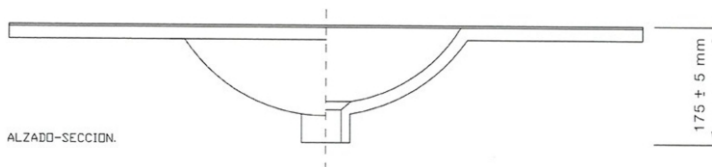

REF: **3059100**

Lavabo 80x45

Información producto:

Lavabo cerámico blanco con rebosadero.

Medidas:

· Lavabo: 18 cm (alto) x 81,5 cm (ancho) x 46 cm (prof.)

Materiales:

· Cerámica.

Color:

Blanco

Observaciones:

- Lavabo resistente a la mayoría de los productos químicos, excepto ácidos y álcalis fuertes.
- El lavabo es 2cm aprox. más ancho que el mueble/armario.
- Grifería, sifón y válvula no incluidos.
- Lavabo con rebosadero.

Datos embalaje:

Número de bultos	Medidas	Peso	Volumen	Código E.A.N.
1/1	840 x 490 x 190 mm	16,19 Kg	0,076m ³	8435318100623