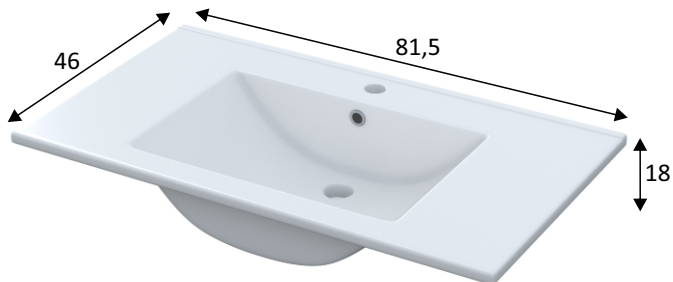

REF: **3059100**

Lavabo 80x45

Información producto:

Lavabo cerámico blanco con rebosadero.

Medidas:

· Lavabo: 18 cm (alto) x 81,5 cm (ancho) x 46 cm (prof.)

Materiales:

· Cerámica.

Color:

Blanco

Observaciones:

- Lavabo resistente a la mayoría de los productos químicos, excepto ácidos y álcalis fuertes.
- El lavabo es 2cm aprox. más ancho que el mueble/armario.
- Grifería, sifón y válvula no incluidos.
- Lavabo con rebosadero.

Datos embalaje:

Número de bultos	Medidas	Peso	Volumen	Código E.A.N.
1/1	840 x 490 x 190 mm	16,19 Kg	0,076m ³	8435318100623