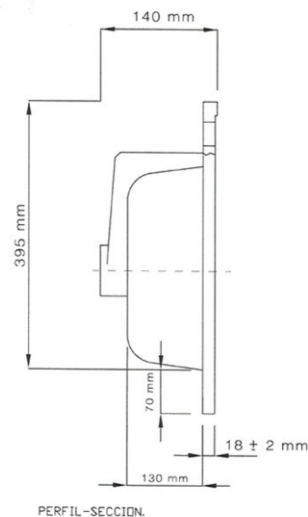

REF: **3059100**

Lavabo 80x45

Información producto:

Lavabo cerámico blanco con rebosadero.

Medidas:

· Lavabo: 18 cm (alto) x 81,5 cm (ancho) x 46 cm (prof.)

Materiales:

· Cerámica.

Color:

Blanco

Observaciones:

- Lavabo resistente a la mayoría de los productos químicos, excepto ácidos y álcalis fuertes.
- El lavabo es 2cm aprox. más ancho que el mueble/armario.
- Grifería, sifón y válvula no incluidos.
- Lavabo con rebosadero.

Datos embalaje:

Número de bultos	Medidas	Peso	Volumen	Código E.A.N.
1/1	840 x 490 x 190 mm	16,19 Kg	0,076m ³	8435318100623