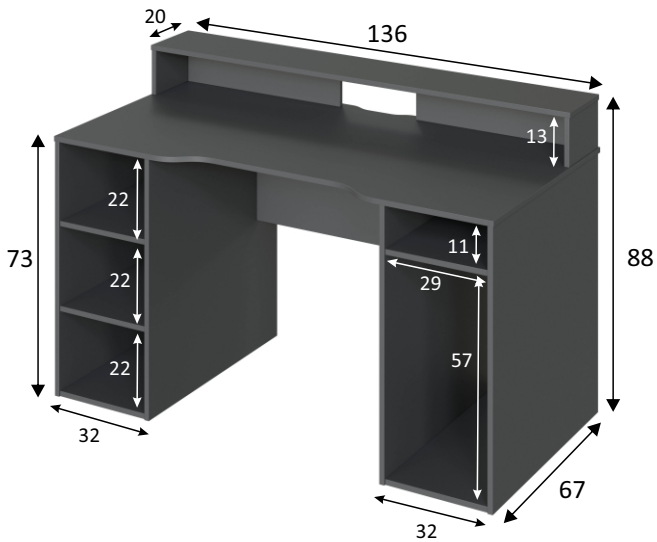

REF: **004601Z**

**OZONE** Mesa ordenador GAMER

**Información producto:**

Mesa ordenador.

**Medidas:**

· Mueble: 88 cm (alto) x 136 cm (ancho) x 67 cm (prof.)

**Materiales:**

- Piezas: Tablero de partículas melaminizado.  
Clasificación según contenido o emisión de formaldehído **TIPO E1**. Espesor: 15mm.
- Cantos: P.V.C. Espesor: 0,6mm.

**Componentes:**

- Tacos ABS (termoplástico de alta resistencia) quitarruidos y antirrayas para la parte inferior del mueble.

**Color:**

**Gris Antracita**

**Observaciones:**

- Mesa reversible.
- Con huecos pasacables.
- Peso máximo soportado por cajón 5 Kg.
- Peso máximo soportado por mueble 25 Kg.

**Datos embalaje:**

Número de bultos	Medidas	Peso	Volumen	Código E.A.N.
1/1	1516 x 725 x 92 mm	47,30 Kg	0,101m <sup>3</sup>	8423490267166