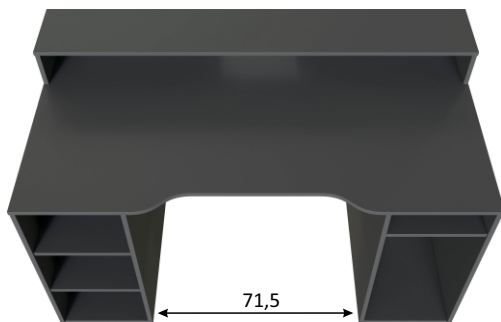

REF: **004601Z**

**OZONE** Mesa ordenador GAMER

**Información producto:**

Mesa ordenador.

**Medidas:**

· Mueble: 88 cm (alto) x 136 cm (ancho) x 67 cm (prof.)

**Materiales:**

- Piezas: Tablero de partículas melaminizado.  
Clasificación según contenido o emisión de formaldehído **TIPO E1**. Espesor: 15mm.
- Cantos: P.V.C. Espesor: 0,6mm.

**Componentes:**

- Tacos ABS (termoplástico de alta resistencia) quitarruidos y antirrayas para la parte inferior del mueble.

**Color:**

**Gris Antracita**

**Observaciones:**

- Mesa reversible.
- Con huecos pasacables.
- Peso máximo soportado por cajón 5 Kg.
- Peso máximo soportado por mueble 25 Kg.

**Datos embalaje:**

Número de bultos	Medidas	Peso	Volumen	Código E.A.N.
1/1	1516 x 725 x 92 mm	47,30 Kg	0,101m <sup>3</sup>	8423490267166