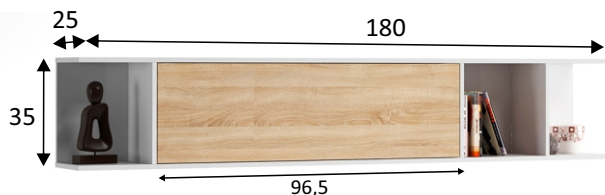

- Mueble TV: 51 cm (alto) x 180 cm (ancho) x 41 cm (prof.)
- Módulo superior: 35 cm (alto) x 180 cm (ancho) x 25 cm (prof.)

Materiales:

- Piezas: Tablero de partículas melaminizado.
Clasificación según contenido o emisión de formaldehído **TIPO E1**. Espesor: 15mm.
- Traseras: Tablero de fibras de densidad media lacado. **(MDF/DM)**. Espesor: 3mm. Acabado en blanco.
- Cantos: **P.V.C.** Espesor: 0,6mm.

Color:

Roble Canadian

Blanco Brillo

Observaciones:

- Módulo TV dispone de huecos pasacables.
- Peso máximo soportado Mueble TV 40 Kg.
- Peso máximo soportado Módulo superior 15 Kg.
- Se incluye los dispositivos de fijación del mueble a la pared. Utilizar los herrajes adecuados para el tipo de pared.