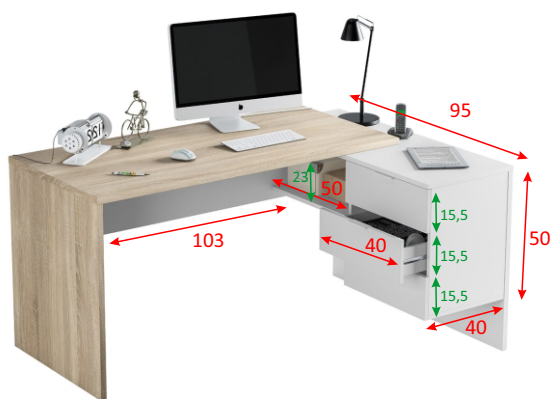

### Información producto:

Mesa despacho reversible con buc de 3 cajones y un hueco.

### Medidas:

· Mueble: 73 cm (alto) x 145 cm (ancho) x 102 cm (prof.)

### Observaciones:

- Mesa reversible. El buc puede ir a la izquierda o a la derecha.
- Peso máximo soportado por balda 2 Kg.
- Peso máximo soportado por cajón 5 Kg.
- Peso máximo soportado por mueble 25 Kg.