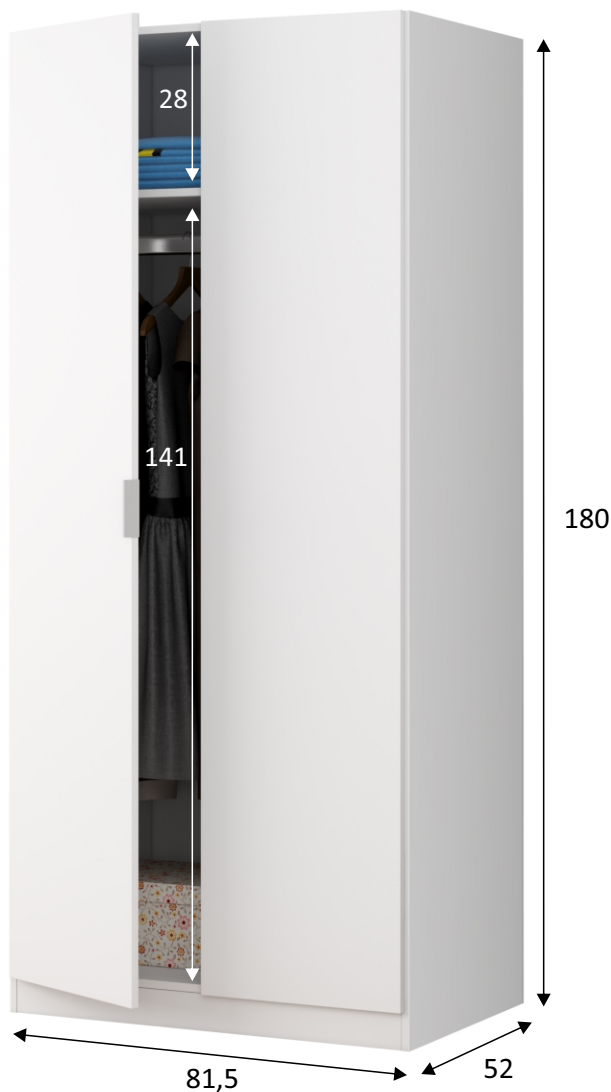

REF: **LCX0220**

Armario 2puertas

Información producto:

Armario de 2 puertas con barra de colgar y un estante en su interior.

Medidas:

· Mueble: 180 cm (alto) x 81,5 cm (ancho) x 52 cm (prof.)

Materiales:

- Piezas: Tablero de partículas melaminizado.
  Clasificación según contenido o emisión de formaldehído **TIPO E1**. Espesor: 15mm.
- Cantos: Melamínicos.
- Trasera mueble: Tablero de fibras de densidad media lacado **(MDF/DM)**. Espesor: 3mm. Color blanco.

Componentes:

- Barra de colgar aluminio extraíble.
- Bisagras metálicas.
- Tacos ABS quitarruidos y antirrayas para la parte inferior del mueble.
- Tirador de aluminio (1ud).

Color:

Blanco

Observaciones:

- Estante interior fijo en altura.
- Peso máximo soportado en la barra de colgar 8 Kg.
- Peso máximo soportado por estante 8 Kg.
- Peso máximo soportado mueble 45 Kg.

Datos embalaje:

Número de bultos	Medidas	Peso	Volumen	Código E.A.N.
1/1	1870 x 510 x 102 mm	50,30 Kg	0,097m³	8423490264059