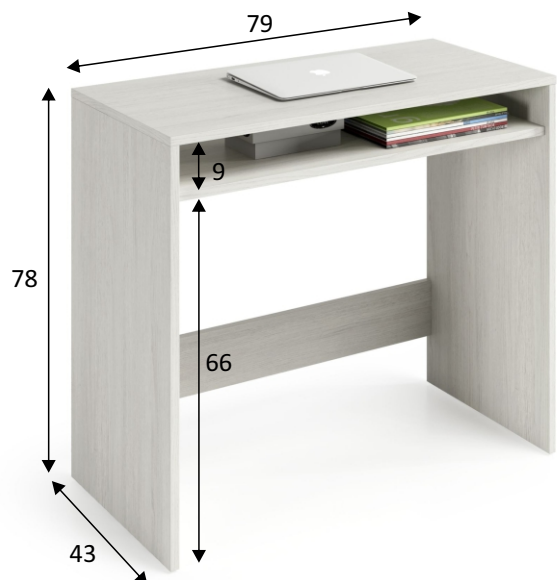

## Mesa escritorio

### Información producto:

Escritorio con hueco inferior fijo para el almacenaje.

### Medidas:

· Mueble: 78 cm (alto) x 79 cm (ancho) x 43 cm (prof.)