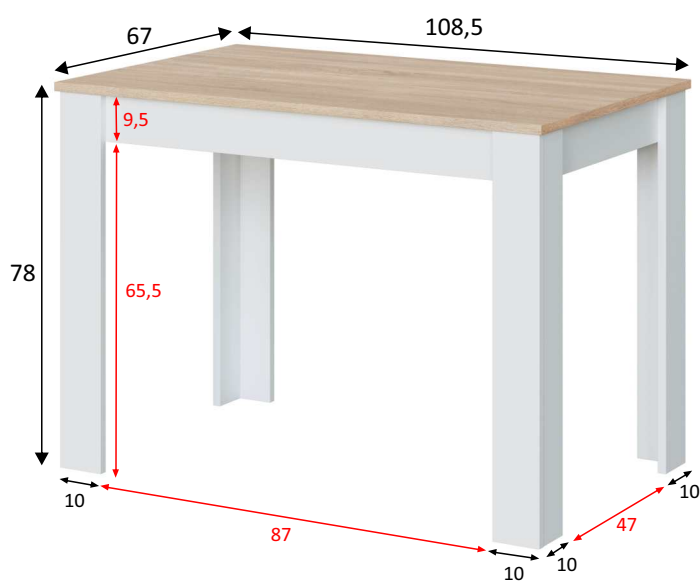

### Medidas:

· Mesa: 78 cm (alto) x 109 cm (ancho) x 67 cm (prof.)

### Datos embalaje:

Número de bultos	Medidas	Peso	Volumen	Código E.A.N.
1/1	1180 x 760 x 61 mm	20,24 Kg	0,055m <sup>3</sup>	8423490267173