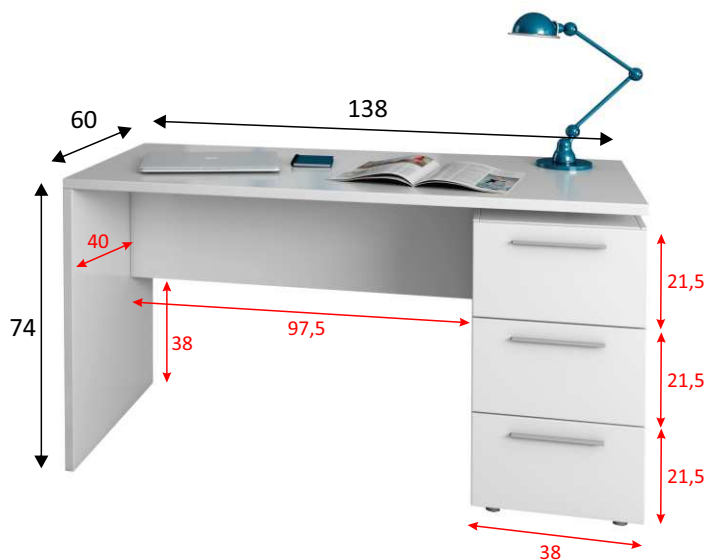

REF: 004605A

STYLUS Mesa despacho

Información producto:

Mesa despacho con buc de 3 cajones.

Medidas:

- Mueble: 74 cm (alto) x 138 cm (ancho) x 60 cm (prof.)
- Capacidad cajón: 10 cm (alto) x 32 cm (ancho) x 40 cm (prof.)

Materiales:

- Piezas: Tablero de partículas melaminizado.
Clasificación según contenido o emisión de formaldehído **TIPO E1**. Espesor: 30mm, 22mm y 15mm.
- Cantos: P.V.C. Espesor: 0,6mm.
- Cajones: Tablero de fibras de densidad media lacado. (MDF/DM). Espesor: lados 12mm y fondo 3mm. Acabado en blanco.

Color:

Blanco Artik

Observaciones:

- Mesa no reversible.
- Peso máximo soportado por cajón 5 Kg.
- Peso máximo soportado por mueble 25 Kg.

Datos embalaje:

Número de bultos	Medidas	Peso	Volumen	Código E.A.N.
1/1	1460 x 650x 97 mm	43,80 Kg	0,092m ³	8423490266039