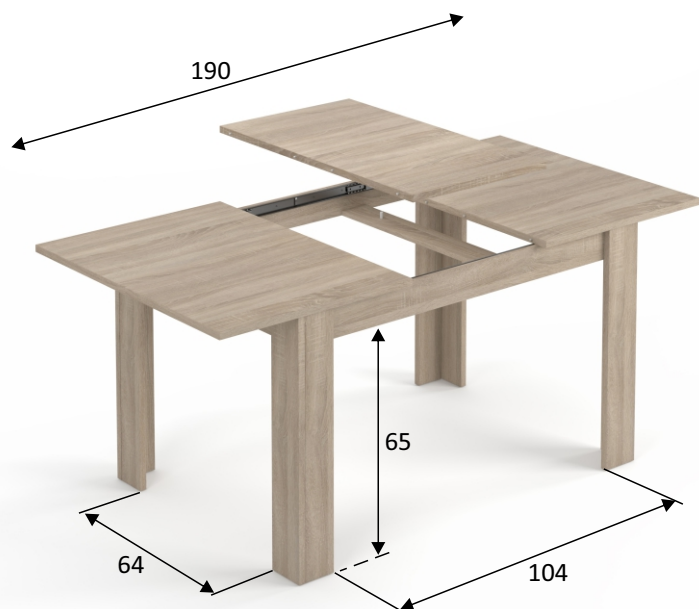

REF: **004586F**

KENDRA Mesa comedor extensible

Información producto:

Mesa comedor extensible.

Medidas:

- Mesa: 78 cm (alto) x 140 cm (ancho) x 90 cm (prof.)
- Mesa abierta: 78 cm (alto) x 190 cm (ancho) x 90 cm (prof.)

Materiales:

- Piezas: Tablero de partículas melaminizado.
Clasificación según contenido o emisión de formaldehído **TIPO E1**. Espesor: 22mm y 15mm.
- Cantos: **P.V.C.** Espesor: 0,6mm.

Componentes:

- Guías correderas metálicas para la apertura de la mesa.
- Tacos ABS quitarruidos y antirrayas para la parte inferior del mueble.
- Cierres metálicos para el cierre de la mesa.

Color:

Roble Canadian

Observaciones:

- Peso máximo soportado 25 Kg.

Datos embalaje:

Número de bultos	Medidas	Peso	Volumen	Código E.A.N.
1/1	1417 x 747 x 121 mm	45,10 Kg	0,128m	8423490263748