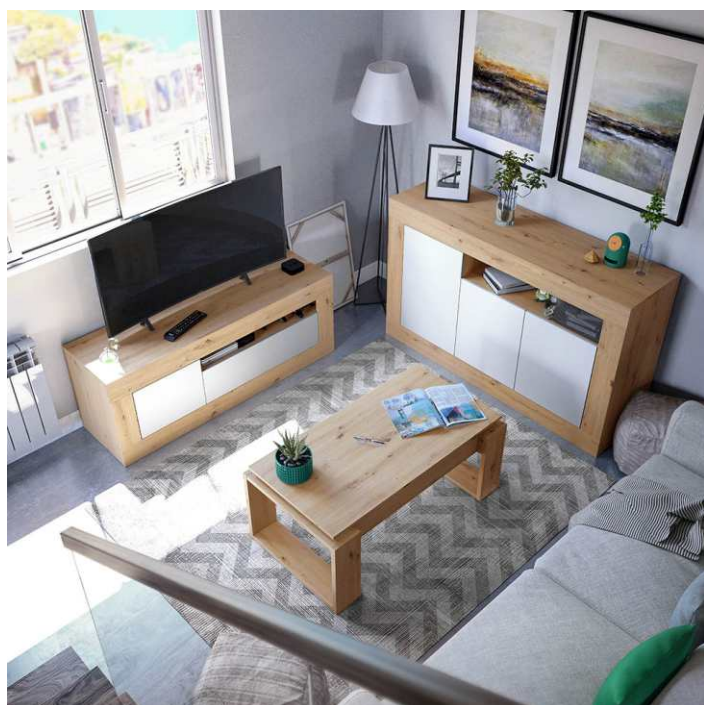

REF: **001643W**

**NOVA** Mesa centro elevable

**Información producto:**

Mesa centro con tapa elevable. Con espacio de almacenamiento que queda oculto al cerrar la tapa.

**Medidas:**

· 45-54 cm (alto) x 105 cm (ancho) x 55 cm (prof.)

- Bisagras metálicas muy resistentes. Fácil apertura de la tapa superior de la mesa.
- Tacos ABS quitarruidos y antirrayas para las patas.

**Color:**

**Roble Nodi**

**Observaciones:**

- Peso máximo soportado Mesa 20 Kg (cerrada).
- Peso máximo soportado Mesa 5 Kg (abierta).