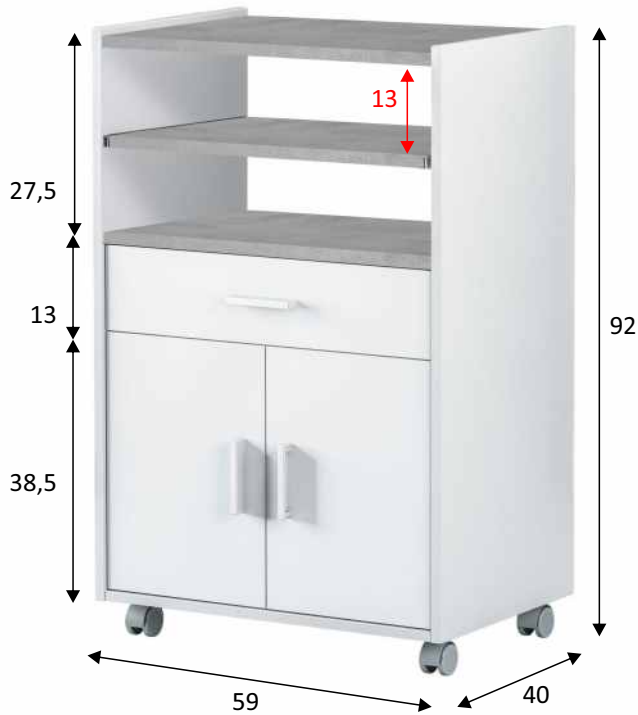

REF: **0L9910A**

TIDY Mueble microondas 1c+2p

Información producto:

Mueble auxiliar de cocina con ruedas con una bandeja extraíble en la parte superior, un cajón en parte central y 2 puertas en parte inferior.

Medidas:

- Mueble: 92 cm (alto) x 59 cm (ancho) x 40 cm (prof.)
- Capacidad cajón: 10 cm (alto) x 53 cm (ancho) x 35 cm (prof.)

Materiales:

- Piezas: Tablero de partículas melaminizado. Clasificación según contenido o emisión de formaldehído **TIPO E1**. Espesor: 15mm.
- Cantos: P.V.C. Espesor: 0,6mm y melamínicos.
- Trasera mueble: Tablero de fibras de densidad media lacado **(MDF/DM)**. Espesor: 3mm. Color blanco.
- Cajón: **(MDF/DM)**. Espesor: lados 12mm y fondo 3mm. Acabado en blanco.

Componentes:

- Bisagras metálicas.
- Guías correderas metálicas para la bandeja (extraíble) y para el cajón (no extraíble).
- Ruedas ABS (termoplástico de alta resistencia) sin freno.
- Tiradores ABS pintado en blanco.

Color:

Blanco Artik

Cemento

Observaciones:

- Peso máximo soportado Mueble 25 Kg.
- Peso máximo cajón: 5 Kg.

Datos embalaje:

Número de bultos	Medidas	Peso	Volumen	Código E.A.N.
1/1	975 x 440 x 120 mm	22,60 Kg	0,051m ³	8423490265490