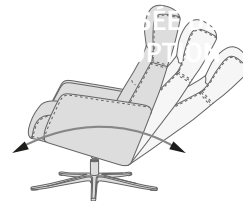

El nuevo sillón Space ha sido mejorado. Ahora es aún más cómodo e incorpora un reposabrazos y un respaldo más finos, así como un reposapiés ajustable en altura (9 cm de altura mínima a máxima). El ángulo del respaldo se puede ajustar con un exclusivo dispositivo elevador para garantizar un óptimo confort. Con todas las funciones integradas en este sillón, disfrutará de un nivel de confort absoluto y sin precedentes.

Inclinación sin esfuerzo

Reposapiés independiente ajustable en altura

Ergo-Tilt

SPACE 2100 SILLÓN & PUFF

FUNCIONES

GIRO DE 360°

MECANISMO DE INCLINACIÓN SIN ESFUERZO

REPOSACABEZAS AJUSTABLE

ERGO-TILT

PUFF CON INCLINACIÓN ERGONÓMICA AJUSTABLE

OPCIONES DE PIE

B4 CLASSIC PULIDO

B4 CLASSIC NEGRO

TRES ALTURAS DE ASIENTO
*Opciones: Bajo: -3 cm
Estándar
Alto: +3cm

REPOSAPIÉS AJUSTABLE EN ALTURA (9 cm DE LA ALTURA MÍNIMA A LA ALTURA MÁXIMA)

TAMAÑO

TAMAÑO DEL SILLÓN	ANCHO TOTAL	PROFUNDIDAD TOTAL	ALTURA TOTAL	ANCHO ASIENTO	ALTURA ASIENTO	PROFUNDIDAD ASIENTO
Space 2100	76 cm / 29.9 in	84 cm / 33 in	109 cm / 42.9 in	50 cm / 19.6 in	45 cm / 17.7 in	51 cm / 20 in
Space 2100 Puff	51 cm / 20 in	44 cm / 17.3 in	45 cm / 17.7 in			