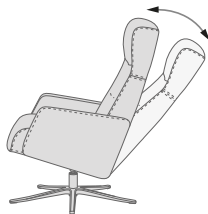

El nuevo sillón Space ha sido mejorado. Ahora es aún más cómodo e incorpora un reposabrazos y un respaldo más finos, así como un reposapiés ajustable en altura (9 cm de altura mínima a máxima). El ángulo del respaldo se puede ajustar con un exclusivo dispositivo elevador para garantizar un óptimo confort. Con todas las funciones integradas en este sillón, disfrutará de un nivel de confort absoluto y sin precedentes.

Inclinación sin esfuerzo

Reposapiés independiente ajustable en altura

Ergo-Tilt

SPACE 2100 SILLÓN & PUFF

FUNCIONES

GIRO DE 360°

MECANISMO DE INCLINACIÓN SIN ESFUERZO

REPOSACABEZAS AJUSTABLE

ERGO-TILT

PUFF CON INCLINACIÓN ERGONÓMICA AJUSTABLE

OPCIONES DE PIE

B4 CLASSIC PULIDO

B4 CLASSIC NEGRO

TRES ALTURAS DE ASIENTO
*Opciones: Bajo: -3 cm
Estándar
Alto: +3cm

REPOSAPIÉS AJUSTABLE EN ALTURA (9 cm DE LA ALTURA MÍNIMA A LA ALTURA MÁXIMA)

TAMAÑO

TAMAÑO DEL SILLÓN	ANCHO TOTAL	PROFUNDIDAD TOTAL	ALTURA TOTAL	ANCHO ASIENTO	ALTURA ASIENTO	PROFUNDIDAD ASIENTO
Space 2100	76 cm / 29.9 in	84 cm / 33 in	109 cm / 42.9 in	50 cm / 19.6 in	45 cm / 17.7 in	51 cm / 20 in
Space 2100 Puff	51 cm / 20 in	44 cm / 17.3 in	45 cm / 17.7 in			