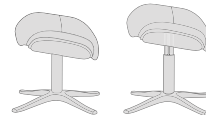

Inclinación sin esfuerzo

Reposapiés independiente ajustable en altura

Ergo-Tilt

SPACE 2100 SILLÓN & PUFF

FUNCIONES

GIRO DE 360°

MECANISMO DE INCLINACIÓN SIN ESFUERZO

REPOSACABEZAS AJUSTABLE

ERGO-TILT

PUFF CON INCLINACIÓN ERGONÓMICA AJUSTABLE

OPCIONES DE PIE

B4 CLASSIC PULIDO

B4 CLASSIC NEGRO

TRES ALTURAS DE ASIENTO
*Opciones: Bajo: -3 cm
Estándar
Alto: +3cm

REPOSAPIÉS AJUSTABLE EN ALTURA (9 cm DE LA ALTURA MÍNIMA A LA ALTURA MÁXIMA)

TAMAÑO

TAMAÑO DEL SILLÓN	ANCHO TOTAL	PROFUNDIDAD TOTAL	ALTURA TOTAL	ANCHO ASIENTO	ALTURA ASIENTO	PROFUNDIDAD ASIENTO
Space 2100	76 cm / 29.9 in	84 cm / 33 in	109 cm / 42.9 in	50 cm / 19.6 in	45 cm / 17.7 in	51 cm / 20 in
Space 2100 Puff	51 cm / 20 in	44 cm / 17.3 in	45 cm / 17.7 in			