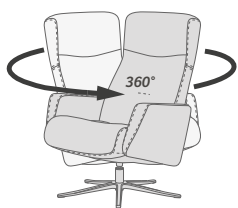

El nuevo sillón Space ha sido mejorado. Ahora es aún más cómodo e incorpora un reposabrazos y un respaldo más finos, así como un reposapiés ajustable en altura (9 cm de altura mínima a máxima). El ángulo del respaldo se puede ajustar con un exclusivo dispositivo elevador para garantizar un óptimo confort. Con todas las funciones integradas en este sillón, disfrutará de un nivel de confort absoluto y sin precedentes.

Inclinación sin esfuerzo

Reposapiés independiente ajustable en altura

Ergo-Tilt

SPACE 2100 SILLÓN & PUFF

FUNCIONES

GIRO DE 360°

MECANISMO DE INCLINACIÓN SIN ESFUERZO

REPOSACABEZAS AJUSTABLE

ERGO-TILT

PUFF CON INCLINACIÓN ERGONÓMICA AJUSTABLE

OPCIONES DE PIE

B4 CLASSIC PULIDO

B4 CLASSIC NEGRO

TRES ALTURAS DE ASIENTO
*Opciones: Bajo: -3 cm
Estándar
Alto: +3cm

REPOSAPIÉS AJUSTABLE EN ALTURA (9 cm DE LA ALTURA MÍNIMA A LA ALTURA MÁXIMA)

TAMAÑO

TAMAÑO DEL SILLÓN	ANCHO TOTAL	PROFUNDIDAD TOTAL	ALTURA TOTAL	ANCHO ASIENTO	ALTURA ASIENTO	PROFUNDIDAD ASIENTO
Space 2100	76 cm / 29.9 in	84 cm / 33 in	109 cm / 42.9 in	50 cm / 19.6 in	45 cm / 17.7 in	51 cm / 20 in
Space 2100 Puff	51 cm / 20 in	44 cm / 17.3 in	45 cm / 17.7 in			